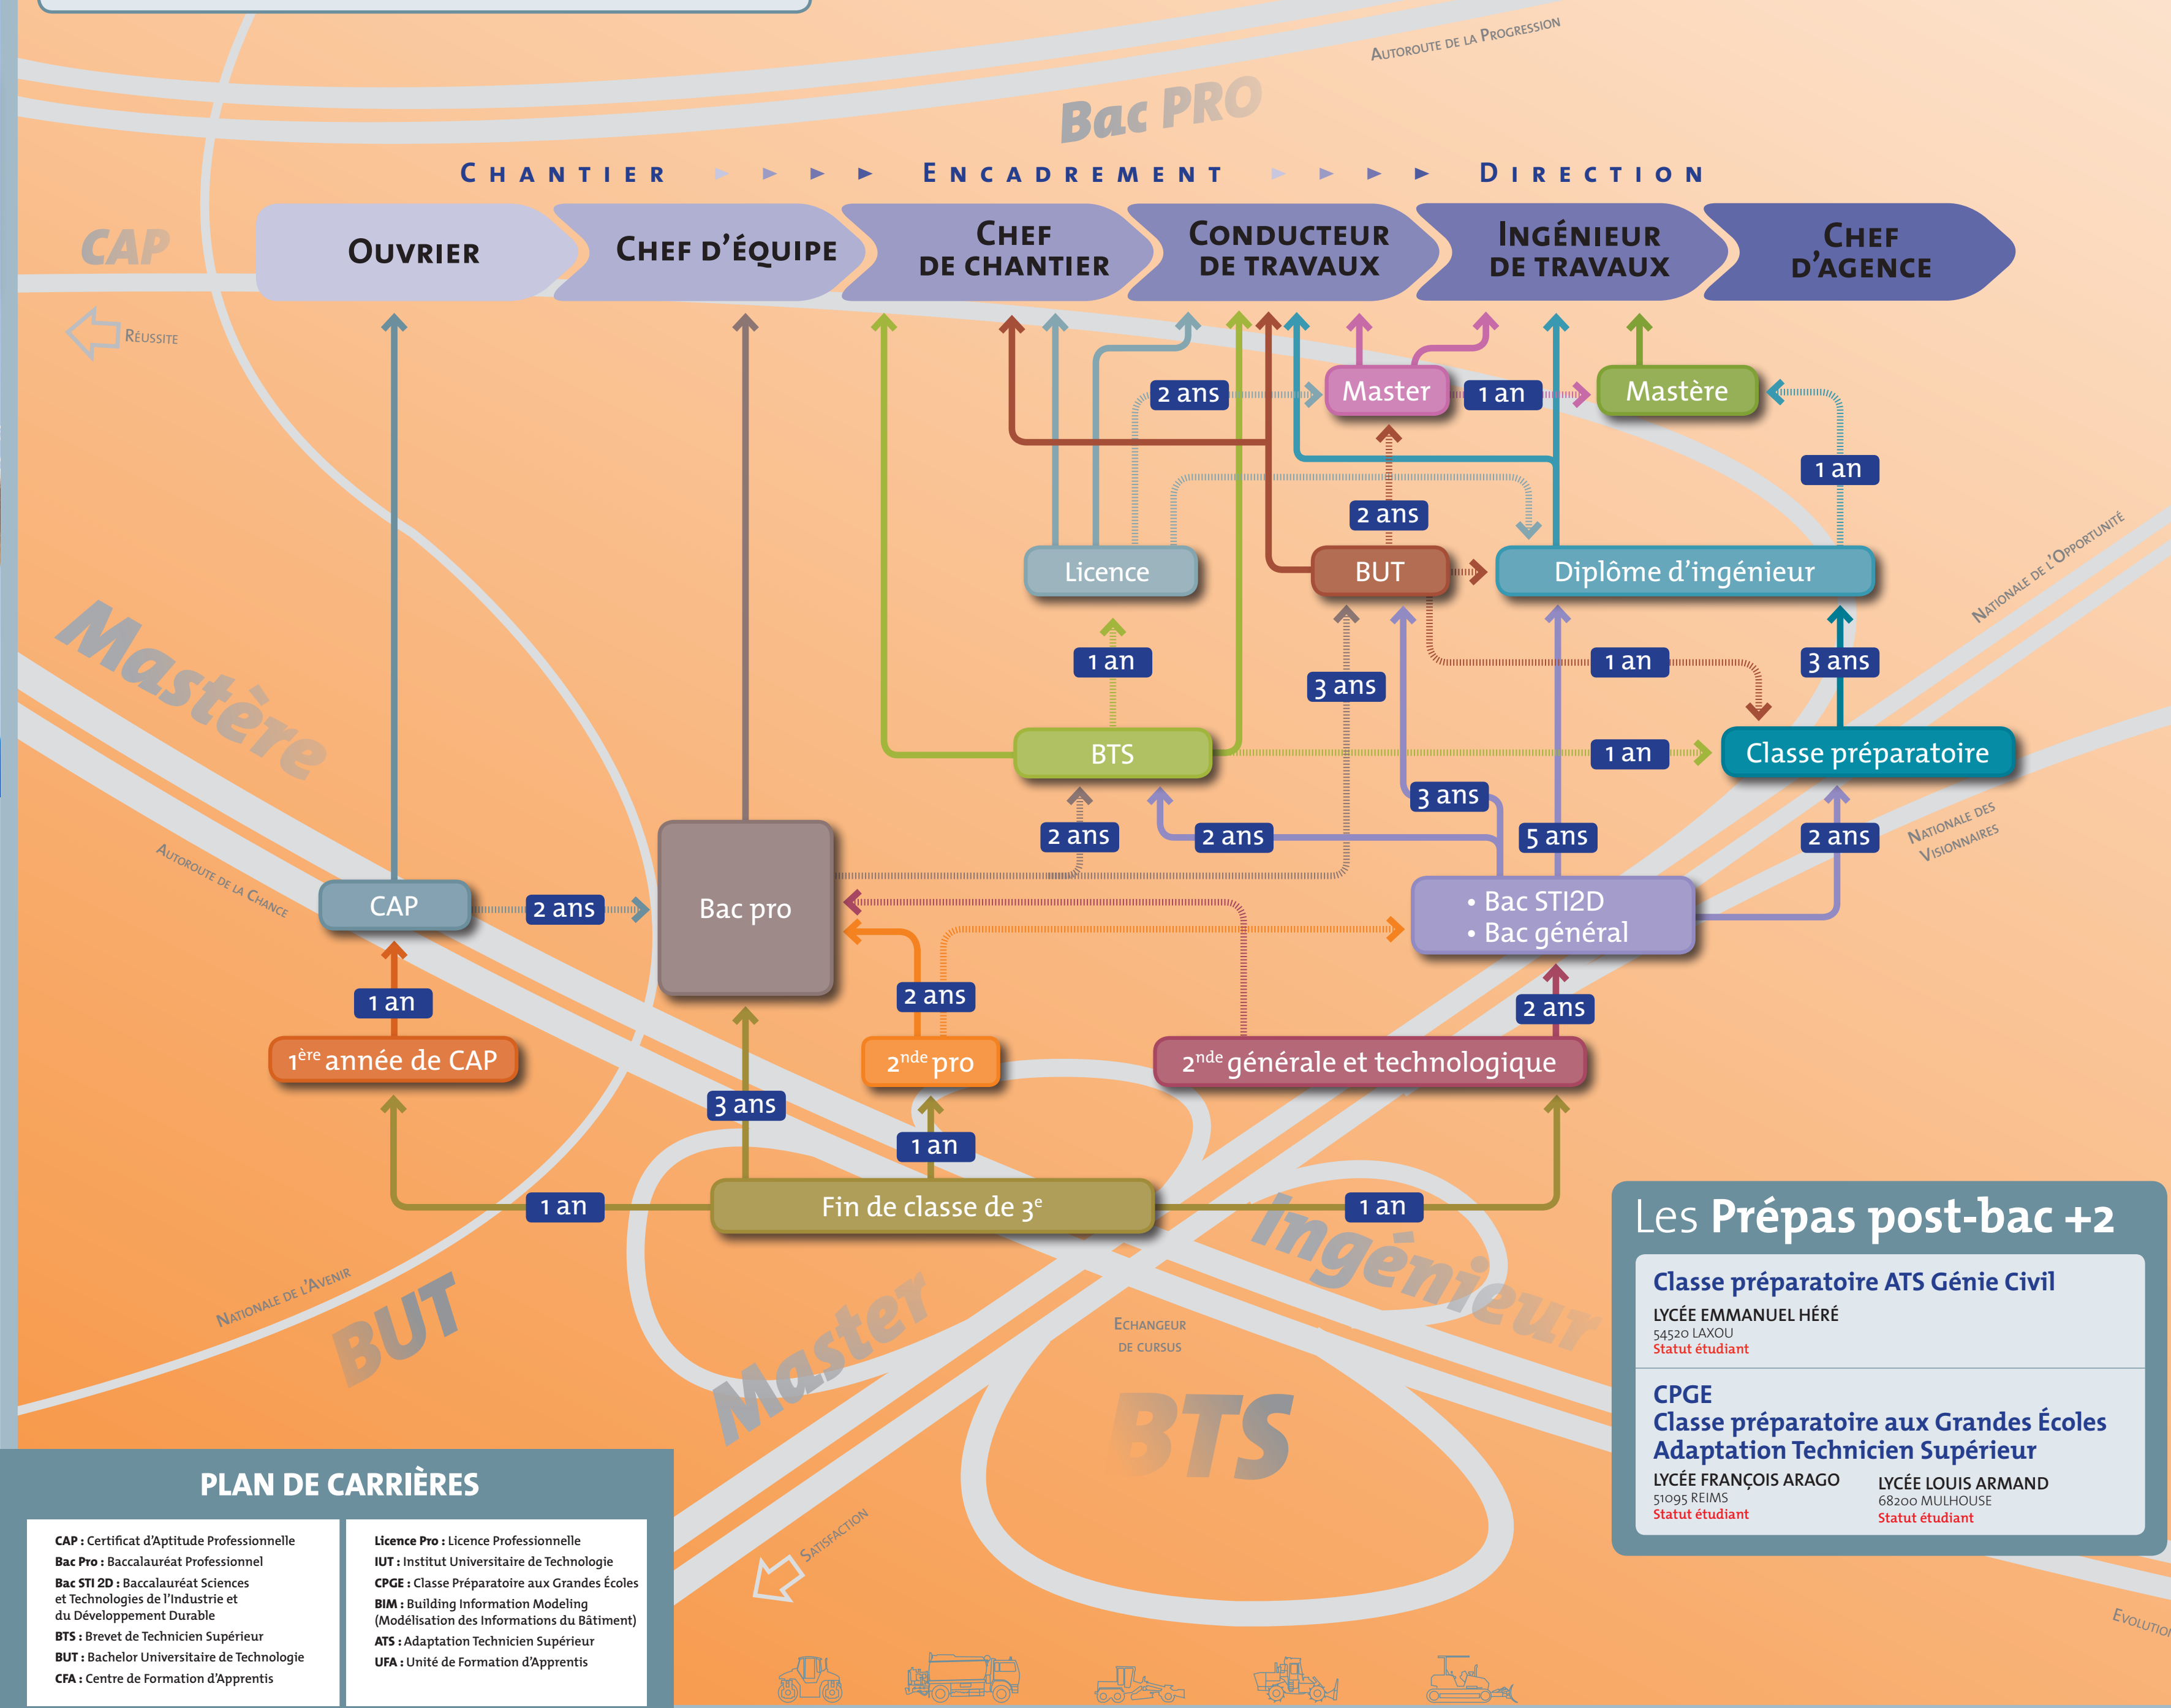

Les Licences

Licence Pro Protection de l'Environnement spécialité Gestion des Eaux urbaines et rurales

ENGÈES 67070 STRASBOURG Statut étudiant

Licence Pro ERI (Eau : Ressource et Infrastructures)

IUT NANCY-BRABOIS 54601 VILLERS-LÈS-NANCY Statut scolaire Apprentissage

Licence Pro Métiers du BTP : Bâtiment et Construction (Parcours BIM)

IUT DE REIMS-CHÂLONS-CHARLEVILLE 51687 REIMS Apprentissage

Licence Pro Géomètre Projeteur en Travaux Publics

IUT DE REIMS-CHÂLONS-CHARLEVILLE 51687 REIMS Apprentissage

Licence Management de projet et de travaux option Lean management appliqué aux entreprises de BTP

CNAM GRAND EST / IIT BTP 51687 REIMS Apprentissage

Les BUT

BUT Génie Civil Construction Durable (Parcours TP)

IUT DE REIMS-CHÂLONS-CHARLEVILLE 51687 REIMS Statut étudiant/Apprentissage
IUT NANCY-BRABOIS 54601 VILLERS-LÈS-NANCY Statut étudiant/Apprentissage
IUT ROBERT SCHUMAN 67411 ILLKIRCH-GRAFFENSTADEN Statut étudiant/Apprentissage possible en 3e année

Les formations trinariales
Formation Trinationale Génie Civil

IUT ROBERT SCHUMAN 67411 ILLKIRCH-GRAFFENSTADEN Statut étudiant

PLAN DE CARRIÈRES

CAP : Certificat d'Apprentissage Professionnelle
Bac Pro : Baccalauréat Professionnel
Bac STI2D : Baccalauréat Sciences et Technologies de l'Industrie et du Développement Durable
BTS : Brevet de Technicien Supérieur
BUT : Bachelor Universitaire de Technologie
CFA : Centre de Formation d'Apprentis

Licence Pro : Licence Professionnelle
IUT : Institut Universitaire de Technologie
CPGE : Classe Préparatoire aux Grandes Écoles
BIM : Building Information Modeling (Modélisation des Informations du Bâtiment)
ATS : Adaptation Technicien Supérieur
UFA : Unité de Formation d'Apprentis

Les Prépas post-bac +2

Classe préparatoire ATS Génie Civil

LYCÉE EMMANUEL HÉRÉ 54520 LAXOU Statut étudiant

CPGE Classe préparatoire aux Grandes Écoles Adaptation Technicien Supérieur

LYCÉE FRANÇOIS ARAGO 51095 REIMS Statut étudiant
LYCÉE LOUIS ARMAND 68200 MULHOUSE Statut étudiant

Les Masters / Mastères

Master Génie Civil Parcours Géotechnique et Risques

ENSG 54505 VANDELUVRE-LÈS-NANCY Statut étudiant Apprentissage

Mastère spécialisé Eau potable et Assainissement

ENGÈES 67070 STRASBOURG Statut étudiant

Mastère spécialisé Management de Projets de construction Option BIM et Maquettes numériques

CESI École d'Ingénieurs 67380 LINGOLSHEIM Statut étudiant